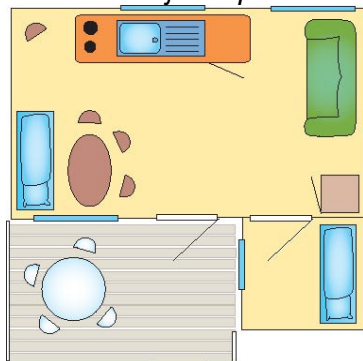

# Hampen Sø Camping- & Hytteby 111

Leje af feriehytte m. toilet/bad (inkl. max 6 pers.) normalpris kr. 595,- pr. nat  
**Minus 15% jeres pris kr. 506,- pr. nat**

Leje af feriehytte (inkl. max 6 pers.) normalpris kr. 495,- pr. nat  
**Minus 15% jeres pris kr. 421,- pr. nat**

6-personers hytte m. eget bad/toilet (25m<sup>2</sup>) 6-personers hytte uden bad/toilet (20m<sup>2</sup>)  
Hytterne har et opholdsrum med dobbeltsovesofa samt to køjer og et separat rum m. to køjer.  
Hytterne er fuldt udstyret med køkken, køleskab, kaffemaskine samt med dyner, hovedpuder  
(sengelinned kan lejes kr. 40,- pr. person eller medbringes selv). I hytterne uden eget bad/toilet  
benyttes campingpladsens faciliteter.