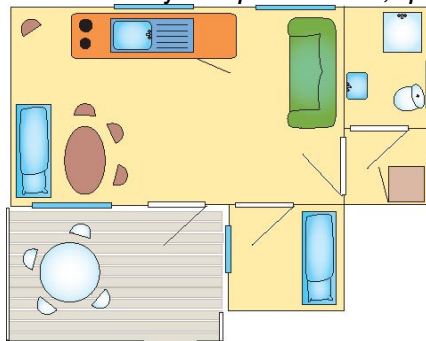

6-personers hytte m. eget bad/toilet (25m<sup>2</sup>) 6-personers hytte uden bad/toilet (20m<sup>2</sup>)  
Hytterne har et opholdsrum med dobbeltsovesofa samt to køjer og et separat rum m. to køjer.  
Hytterne er fuldt udstyret med køkken, køleskab, kaffemaskine samt med dyner, hovedpuder  
(sengelinned kan lejes kr. 40,- pr. person eller medbringes selv). I hytterne uden eget bad/toilet  
benyttes campingpladsens faciliteter.